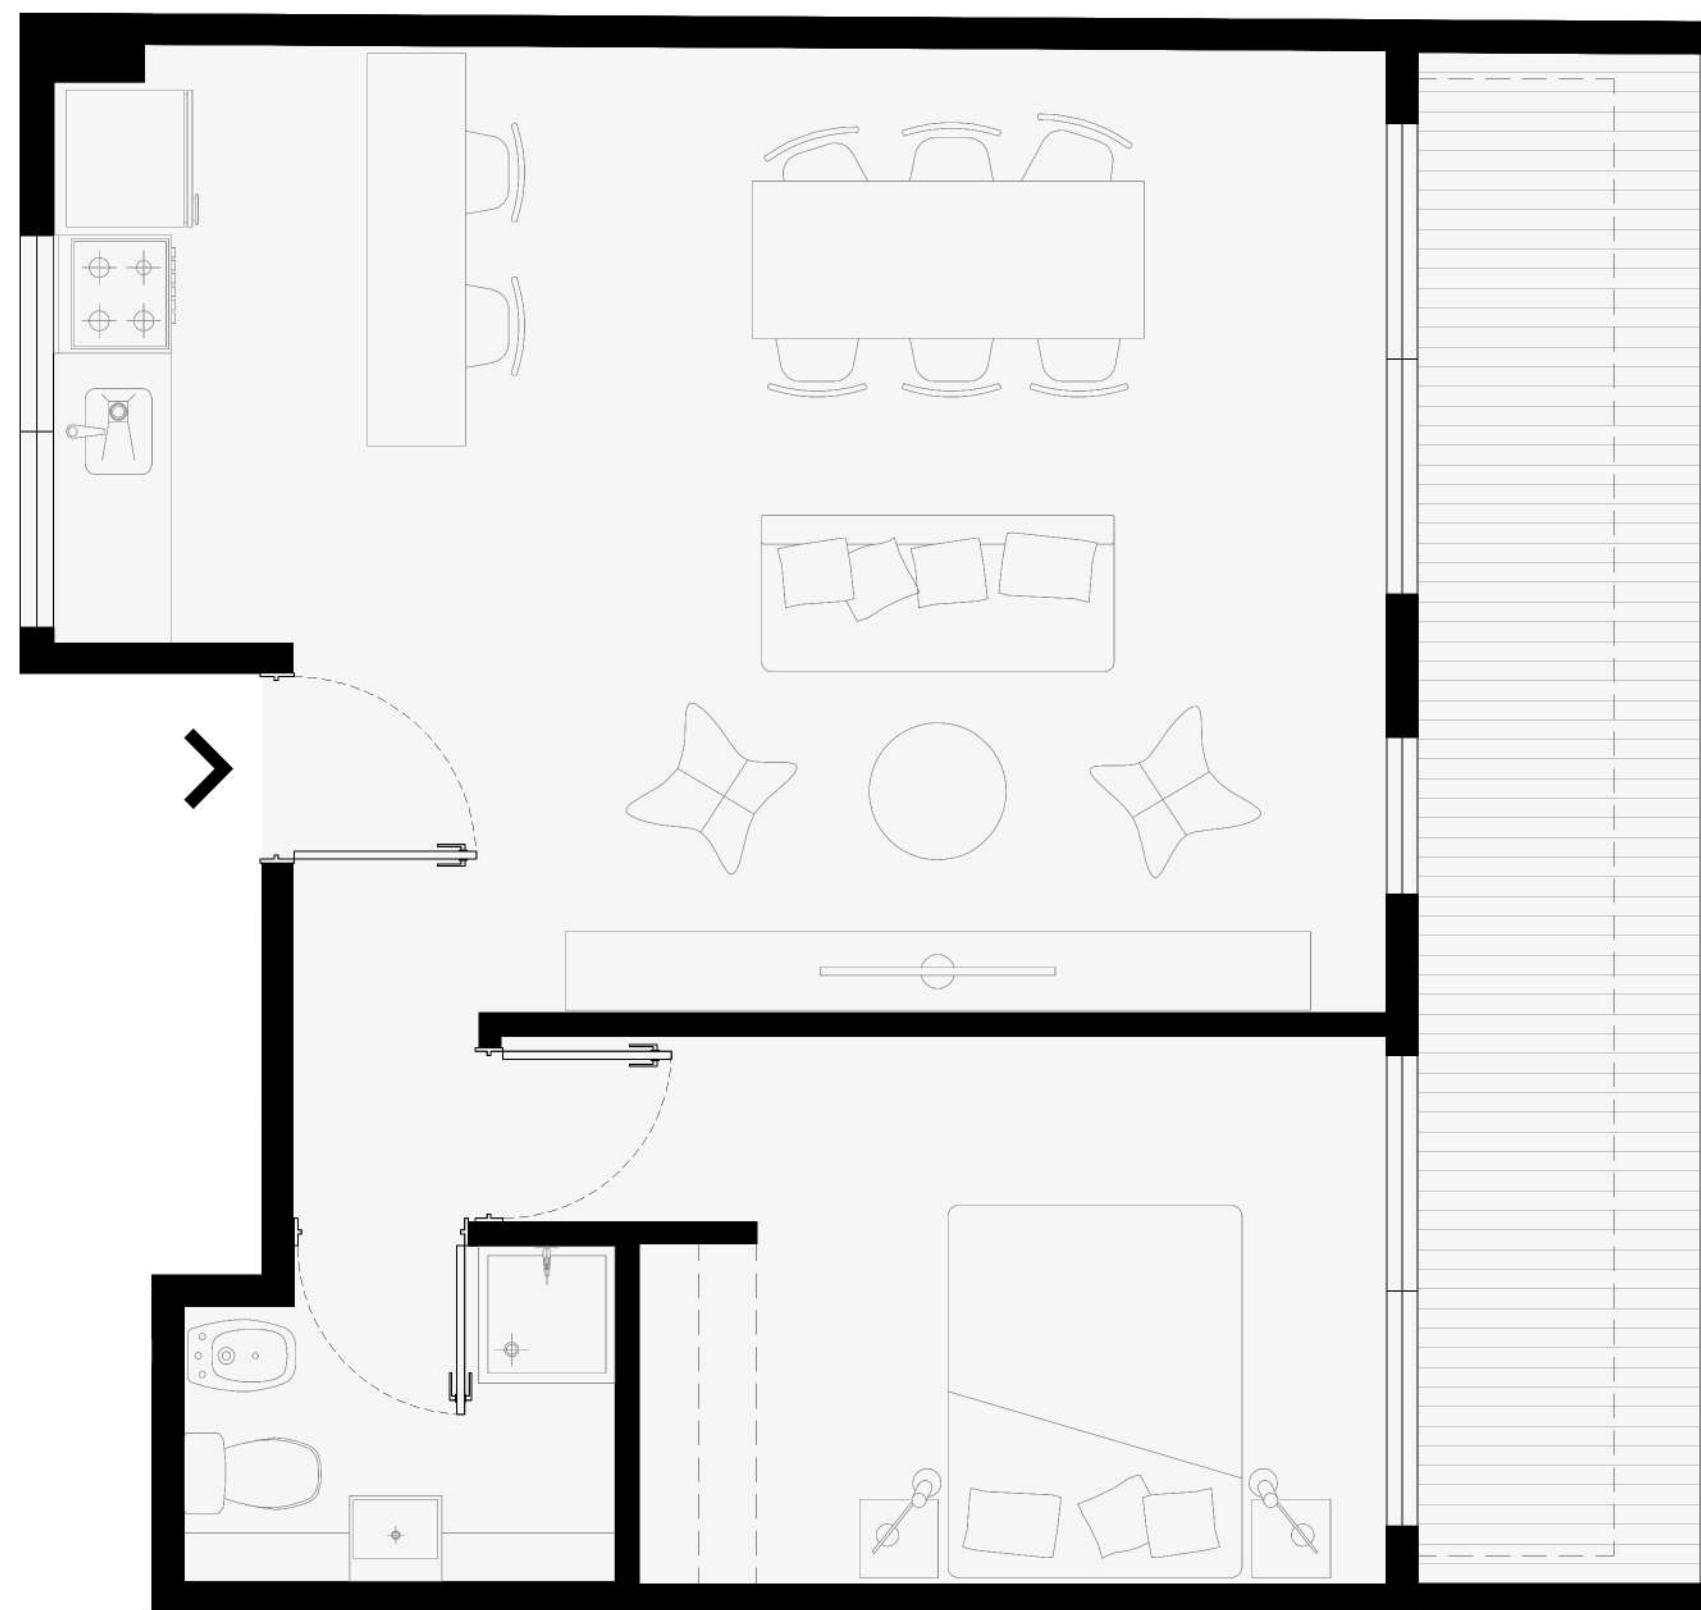

UNIDAD 5^o C

Superficie cubierta
52.80m²

Superficie semi-cubierta
12.60m²

Ambientes
2

Ubicación
Contrafrente

LIVING-COMEDOR-COCINA 5.60m. x 4.90m.
BAÑO 1.70m. x 2.20m.
DORMITORIO 2.80m. x 3.20m.
BALCÓN 1.56m. x 7.80m.

PLANO GENERAL