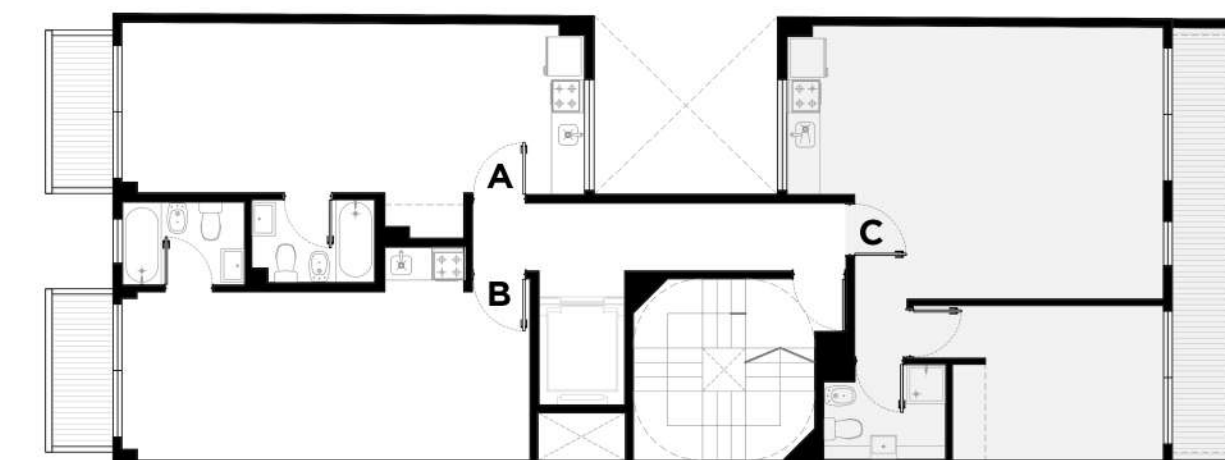

UNIDAD 5^o C

Superficie cubierta
52.80m²

Superficie semi-cubierta
12.60m²

Ambientes
2

Ubicación
Contrafrente

LIVING-COMEDOR-COCINA 5.60m. x 4.90m.
BAÑO 1.70m. x 2.20m.
DORMITORIO 2.80m. x 3.20m.
BALCÓN 1.56m. x 7.80m.

PLANO GENERAL