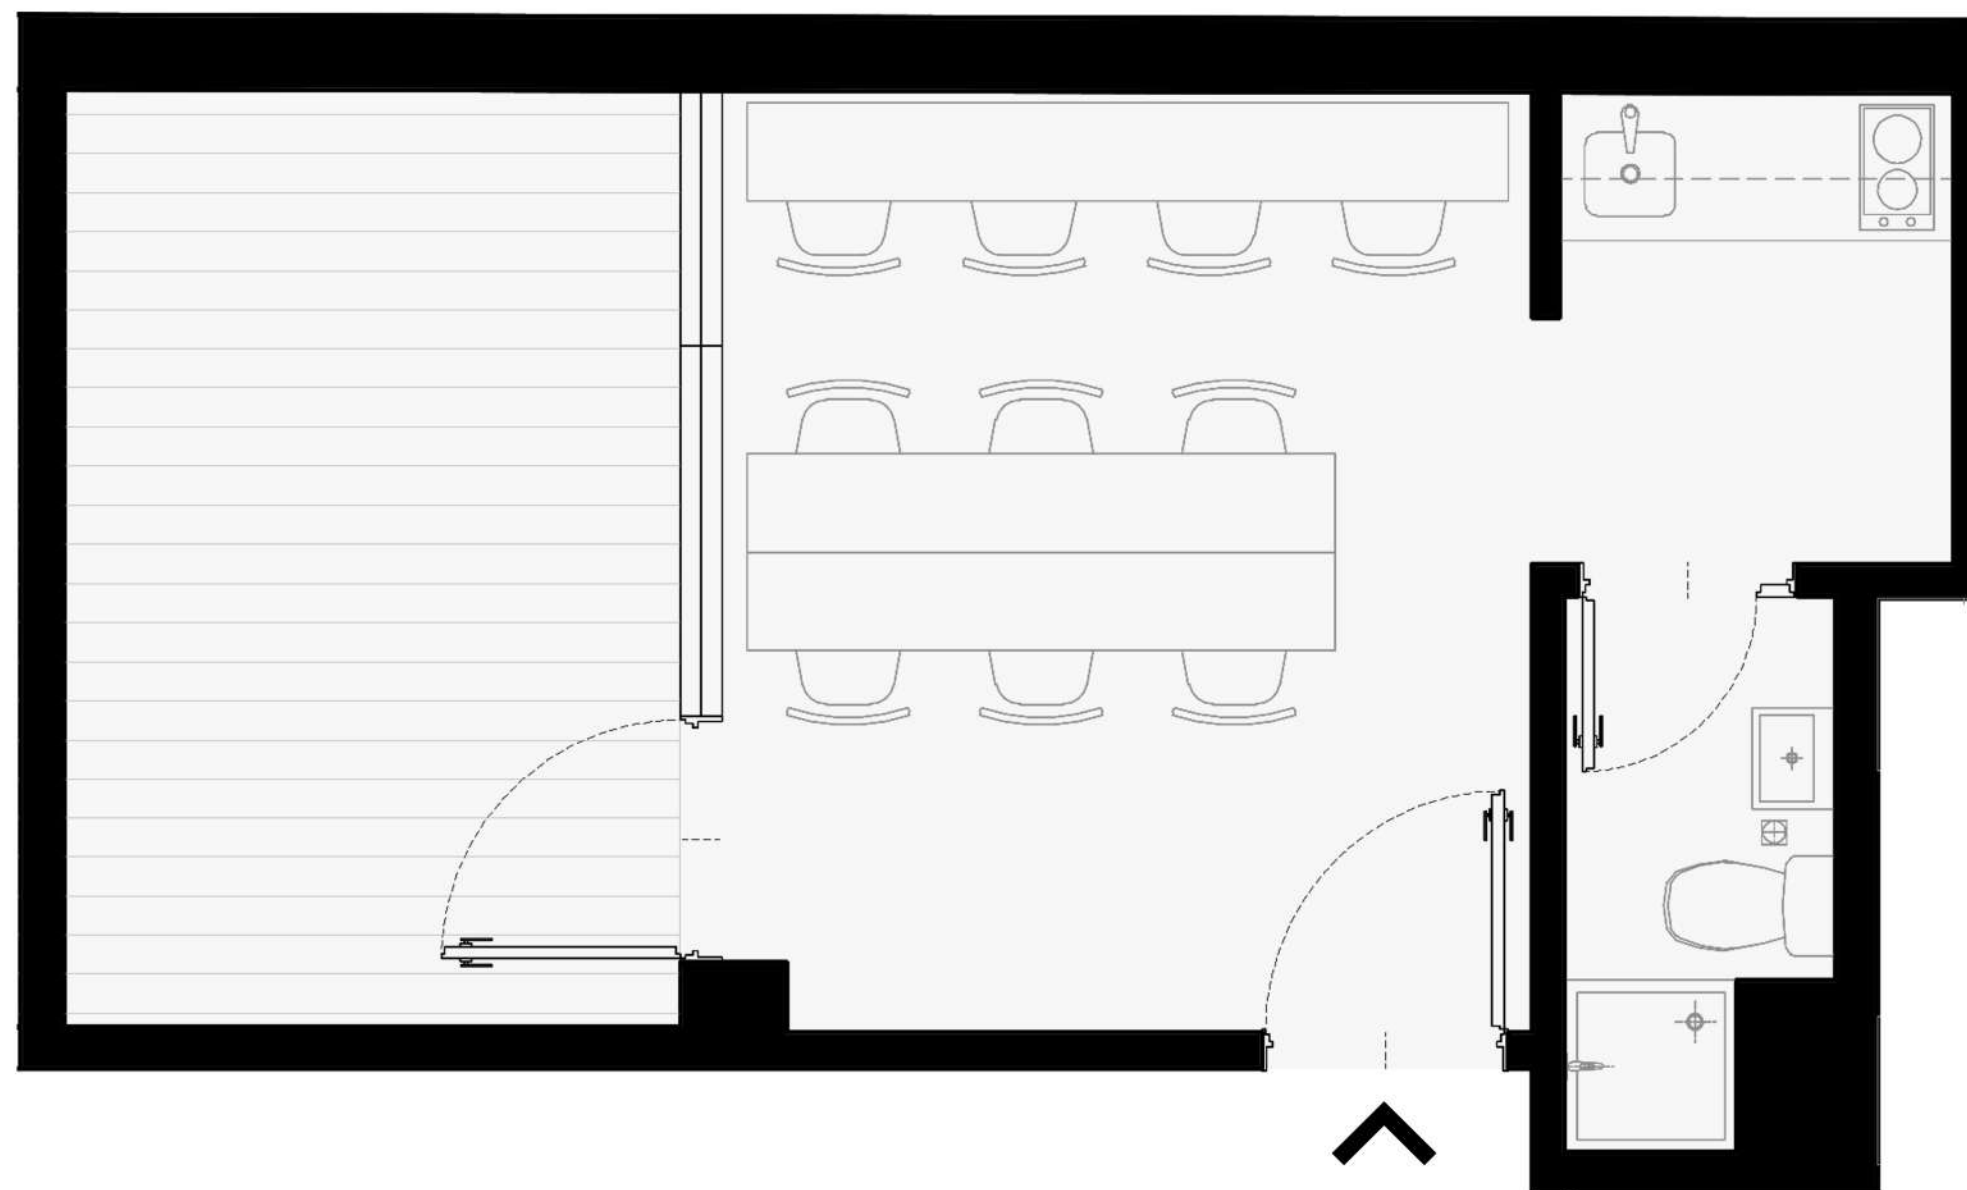

UNIDAD 1º C

Superficie cubierta

20.60m²

Superficie descubierta

10.20m²

Ambientes

1

Ubicación

Aire y luz

ESTUDIO 3.30m. x 3.80m.

PATIO 2.50m. x 3.80m.

COCINA 1.60m. x 0.90m.

BAÑO 1.15m. x 2.25m.

PLANO GENERAL

CORTE